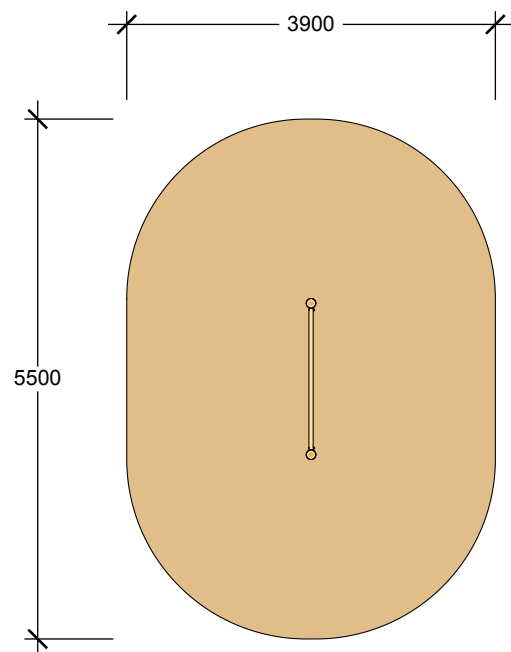

Säkerhet:

Säkerhetsavstånd: 1,9m
Max Fallhöjd: 2m
Max Användare: 1 st