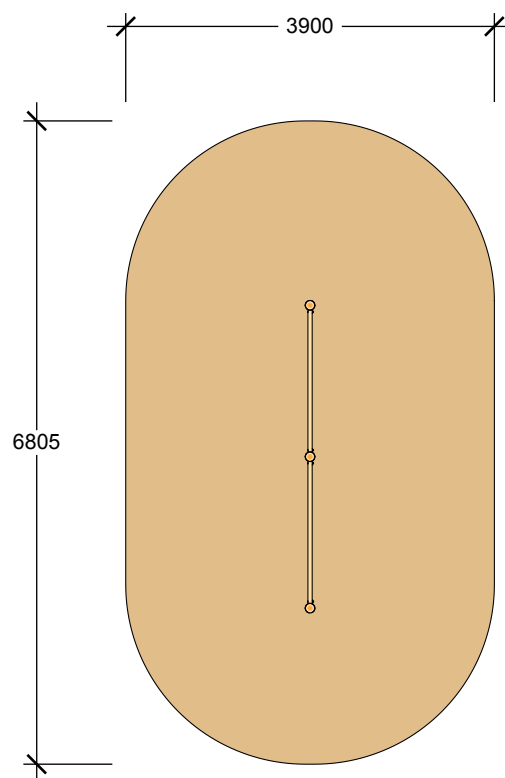

WALL OR CRAWL FAMILY

Pris: 42 500:-

Exkl: Moms, installation och leverans.

Information:

Klättra över eller kryp under väggarna, två olika höjder finns.

Längd: 0,1m

Bredd: 3,3m

Höjd: 2m

Säkerhet:

Säkerhetsavstånd: 1,9m

Max Fallhöjd: 2m

Max Användare: 1 per spår

SPORTSEQUIPMENT

Rampage