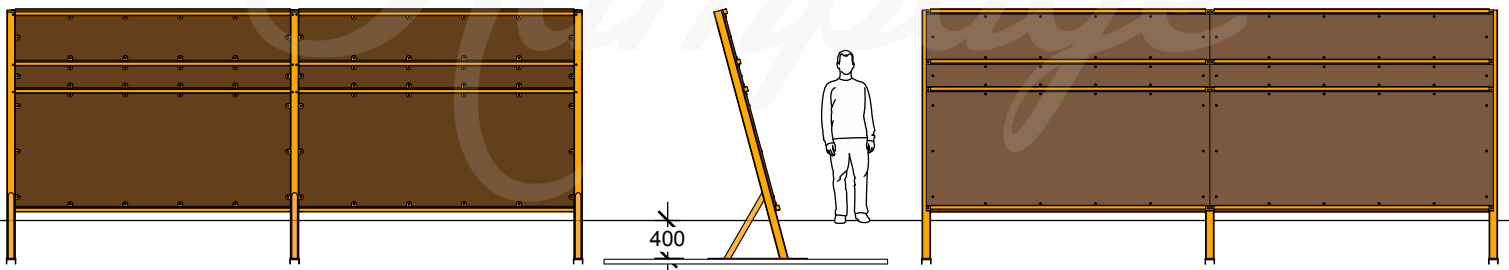

TRAVERSE WALL

SPORTSEQUIPMENT

Pris: 42 000:-

Exkl: Moms, installation och leverans.

Information:

Traversera längs väggen utan att nudda marken. Båda sidorna kan användas, där överhängssidan ena är svårare än den andra.

Längd: 6,1m
Bredd: 0,7m
Höjd: 2m

Säkerhet:

Säkerhetsavstånd: -m
Max Fallhöjd: 0,2m
Max Användare: 1 per sida

SPORTSEQUIPMENT

Kontakt
RampageSE.se
Axel@rampagese.se

Skala
1:80

Enhet
[mm]

Legal
Rampage Sports Equipment äger rätten till detta dokument.
Ingen information får användas utan vårt godkännande.