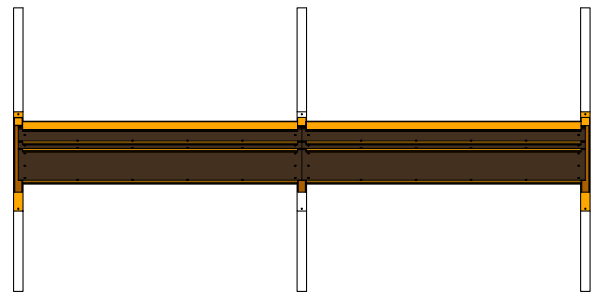

TRAVERSE WALL

SPORTSEQUIPMENT

Pris: 42 000:-

Exkl: Moms, installation och leverans.

Information:

Traversera längs väggen utan att nudda marken. Båda sidorna kan användas, där överhängssidan ena är svårare än den andra.

Längd: 6,1m
Bredd: 0,7m
Höjd: 2m

Säkerhet:

Säkerhetsavstånd: -m
Max Fallhöjd: 0,2m
Max Användare: 1 per sida

SPORTSEQUIPMENT

Kontakt
RampageSE.se
Axel@rampagese.se

Skala
1:80

Enhet
[mm]

Legal
Rampage Sports Equipment äger rätten till detta dokument.
Ingen information får användas utan vårt godkännande.