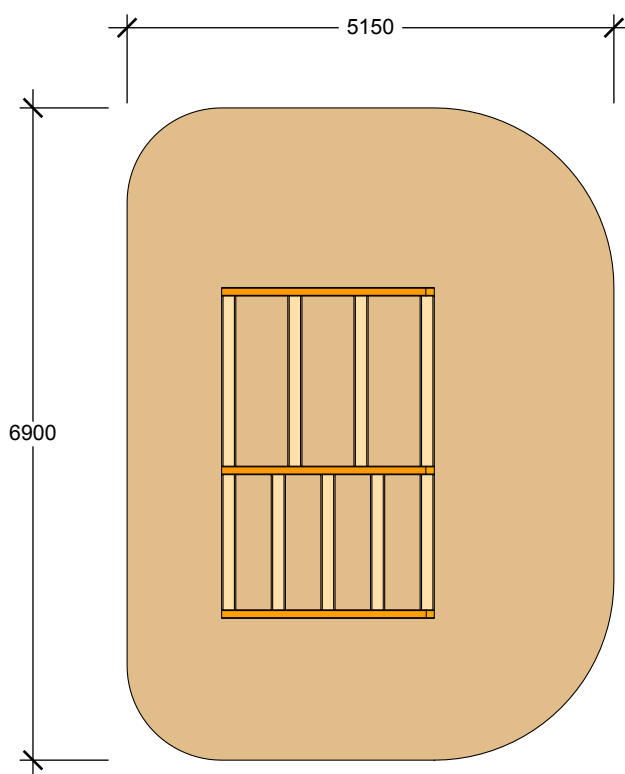

STEP UP FAMILY

Pris: 41 000:-

Exkl: Moms, installation och leverans.

Information:

Ett klassiskt hinder från militär hinderbana. Ta dig över alla stockar och hoppa ner på andra sidan, här finns två höjder.

Längd: 2,3m
Bredd: 3,5m
Höjd: 2m

Säkerhet:

Säkerhetsavstånd: 1,9m
Max Fallhöjd: 2m
Max Användare: 1 per spår

SPORTSEQUIPMENT

Rampage