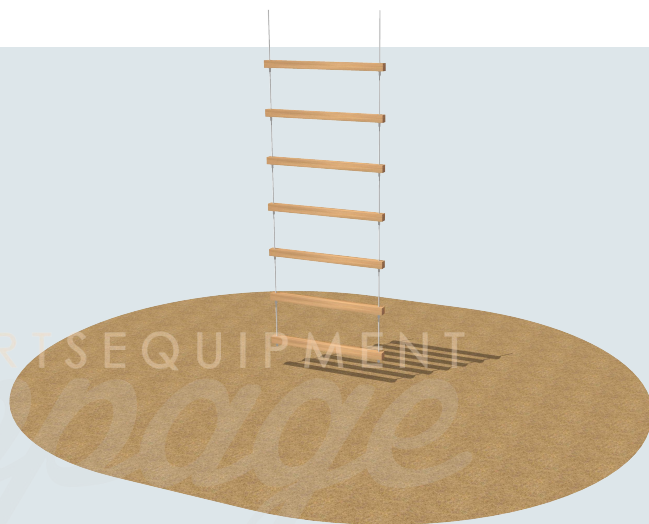

# ROPE LADDER

**Pris: 18 000:-**

Exkl: Moms, installation och leverans.

## Information:

Klättra upp för berget eller repstegen som monterats på berget.

Längd: -m  
Bredd: 1,2m  
Höjd: Ca 3m

## Säkerhet:

Säkerhetsavstånd: 2,5m  
Max Fallhöjd: 3m  
Max Användare: 1