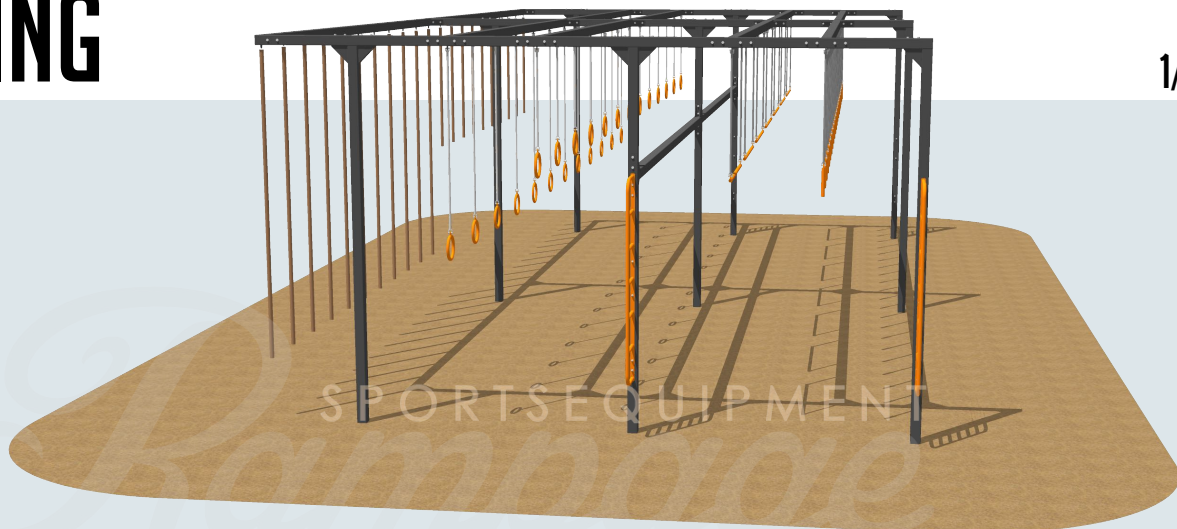

RIGG SWING

1/2

Pris: 155 000:-

Exkl: Moms, installation och leverans.

Information:

Ta dig längs hela riggen utan att nudda marken.
Det finns 5 olika spår av varierande svårighet.

Längd: 12m
Bredd: 6m
Höjd: 3.5m

Innehåll:

Korta rep
Långa rep
Låga ringar
Höga ringar
Trapets
Nunchucks

Säkerhet:

Säkerhetsavstånd: 2,2m
Max Fallhöjd: 2,5m
Max Användare: 4 per spår

RIGG SWING