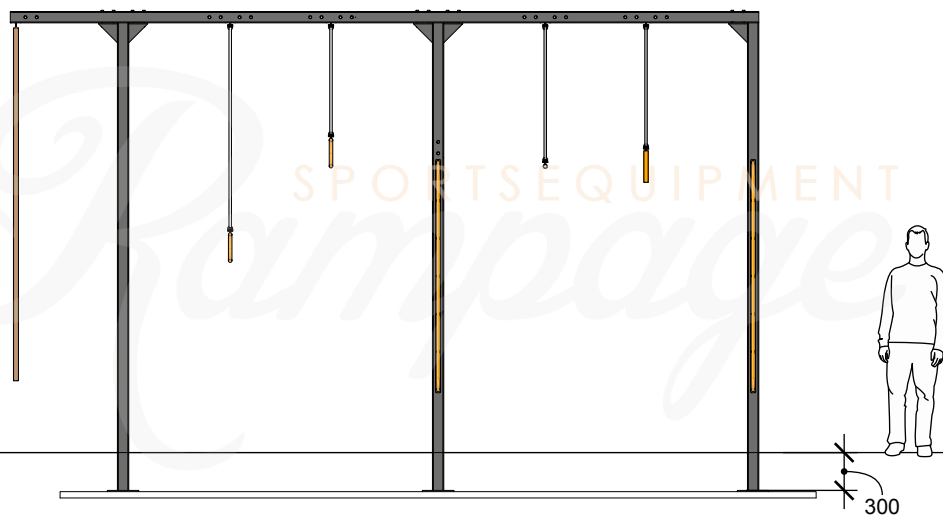

RIGG SWING

1/2

Pris: 155 000:-

Exkl: Moms, installation och leverans.

Information:

Ta dig längs hela riggen utan att nudda marken.
Det finns 5 olika spår av varierande svårighet.

Längd: 12m
Bredd: 6m
Höjd: 3.5m

Innehåll:

Korta rep
Långa rep
Låga ringar
Höga ringar
Trapets
Nunchucks

Säkerhet:

Säkerhetsavstånd: 2,2m
Max Fallhöjd: 2,5m
Max Användare: 4 per spår

RIGG SWING