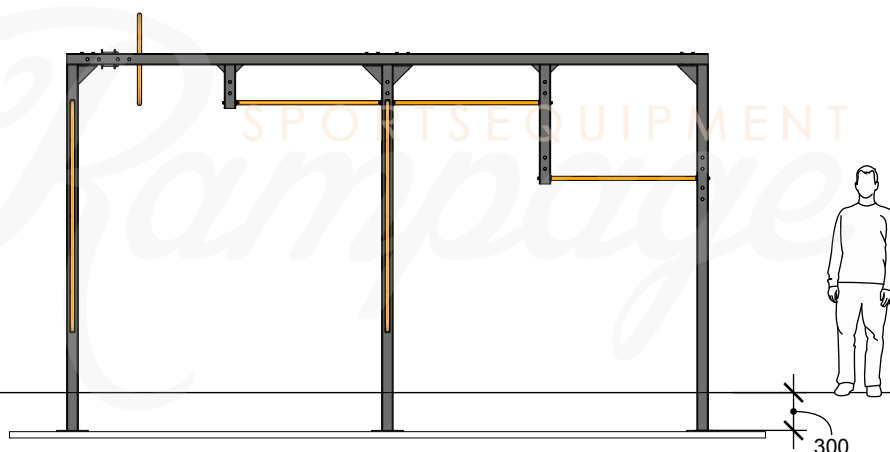

Säkerhet:

Säkerhetsavstånd: 2,2m
Max Fallhöjd: 2,5m
Max Användare: 4 per spår