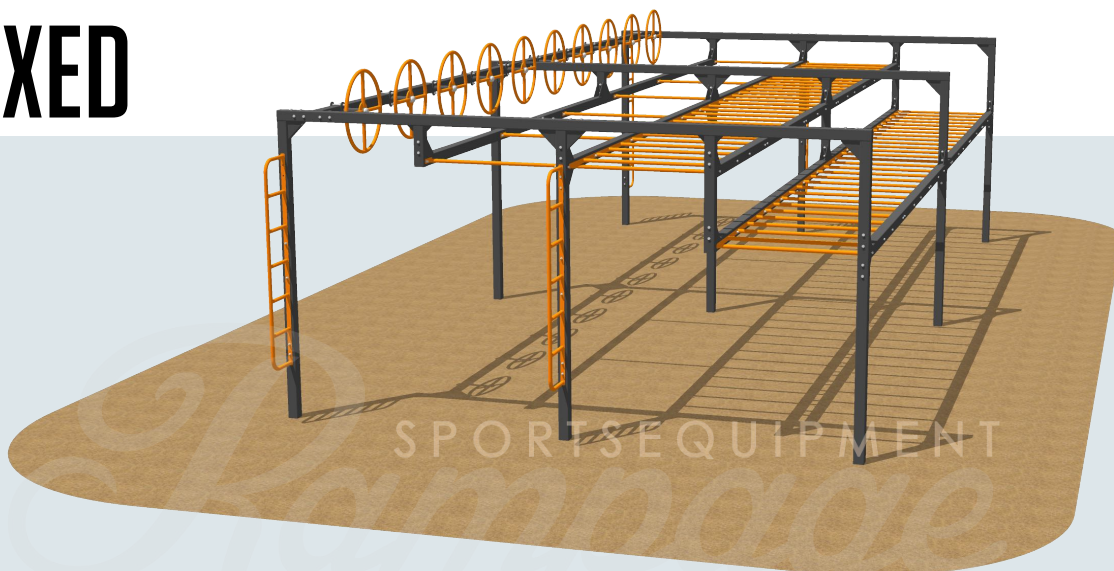

# RIGG FIXED

1/2

**Pris: 152 500:-**

Exkl: Moms, installation och leverans.

## Information:

Ta dig längs hela riggen utan att nudda marken.  
Det finns 4 olika spår av varierande svårighet.

Längd: 10,5m  
Bredd: 5m  
Höjd: 2,5m

## Innehåll:

Spinning Wheels  
Flying Monkey  
Hög Monkeybar  
Låg Monkeybar

## Säkerhet:

Säkerhetsavstånd: 2,2m  
Max Fallhöjd: 2,5m  
Max Användare: 4 per spår