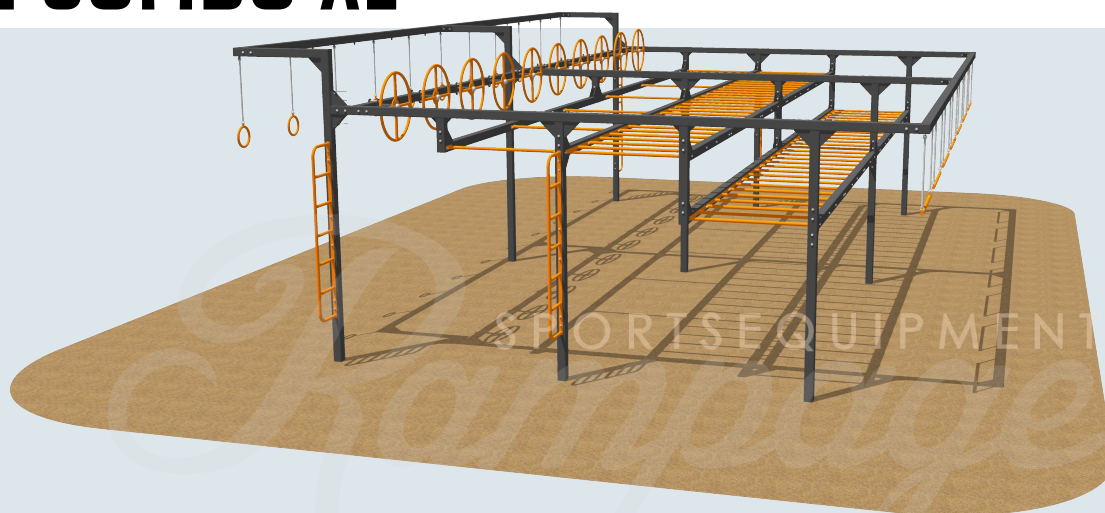

RIGG COMBO XL

1/2

Pris: 173 000:-

Exkl: Moms, installation och leverans.

Information:

Ta dig längs hela riggen utan att nudda marken.
Det finns 6 olika spår av varierande svårighet.

Ringar och längsgående rör är utbytbara mot
valfria hänggrepp.

Längd: 10,5m
Bredd: 7m
Höjd: 2,5m

Säkerhet:

Säkerhetsavstånd: 2,2m
Max Fallhöjd: 2,5m
Max Användare: 4 per spår

Innehåll:

Ringar
Spinning Wheels
Flying Monkey
Hög Monkeybar
Låg Monkeybar
Längsgående rör

RIGG COMBO XL