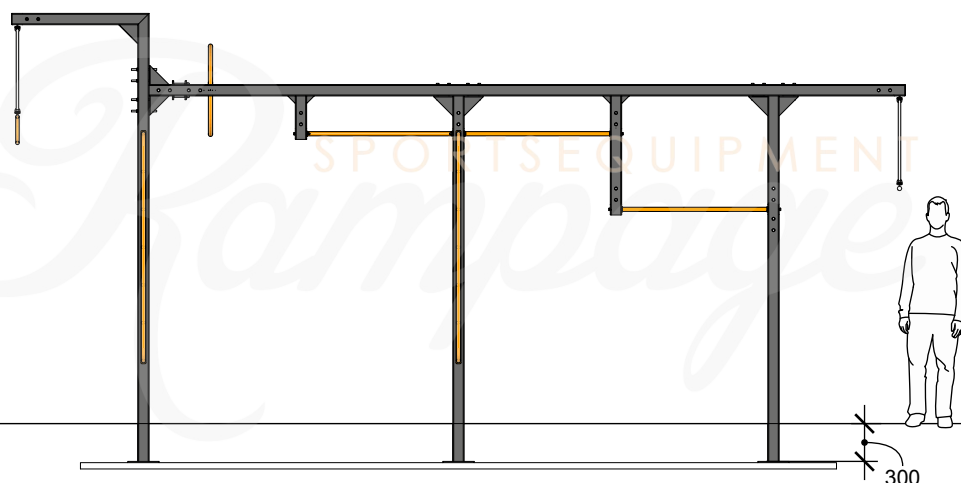

RIGG COMBO XL

1/2

Pris: 173 000:-

Exkl: Moms, installation och leverans.

Information:

Ta dig längs hela riggen utan att nudda marken.
Det finns 6 olika spår av varierande svårighet.

Ringar och längsgående rör är utbytbara mot
valfria hänggrepp.

Längd: 10,5m
Bredd: 7m
Höjd: 2,5m

Säkerhet:

Säkerhetsavstånd: 2,2m
Max Fallhöjd: 2,5m
Max Användare: 4 per spår

Innehåll:

Ringar
Spinning Wheels
Flying Monkey
Hög Monkeybar
Låg Monkeybar
Längsgående rör

RIGG COMBO XL