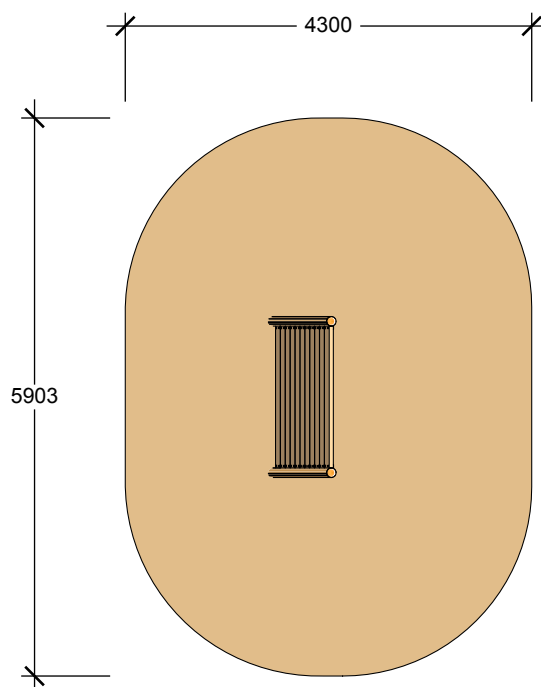

# POSITIVE WALL

Pris: 33 200:-

Exkl: Moms, installation och leverans.

## Information:

Klättra och ta dig över väggen.

Längd: 0,6m  
Bredd: 1,7m  
Höjd: 2,3m

## Säkerhet:

Säkerhetsavstånd: 2,1m  
Max Fallhöjd: 2,3m  
Max Användare: 1 st

SPORTSEQUIPMENT

Rampage