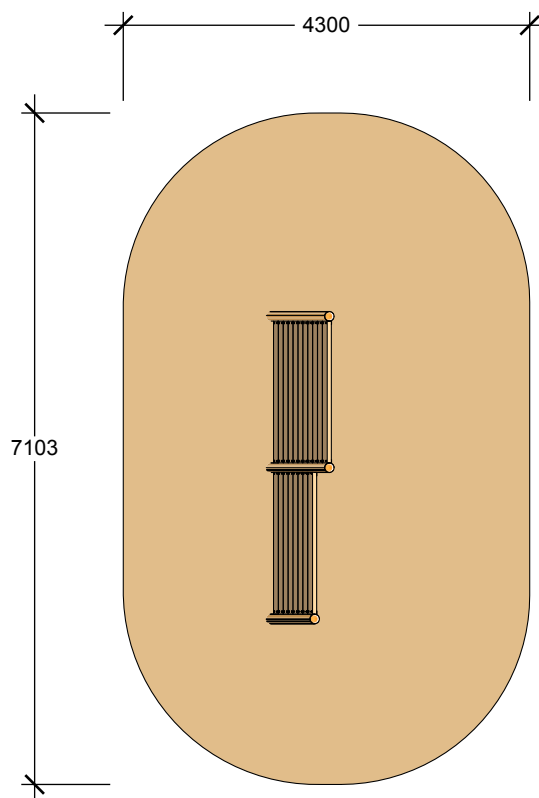

POSITIVE WALL FAMILY

Pris: 47 000:-

Exkl: Moms, installation och leverans.

Information:

Klättra och ta dig över väggarna. Här finns två olika höjder.

Längd: 0,6m
Bredd: 3,3m
Höjd: 2,3 & 1,7m

Säkerhet:

Säkerhetsavstånd: 2,1m
Max Fallhöjd: 2,3m
Max Användare: 1 per spår