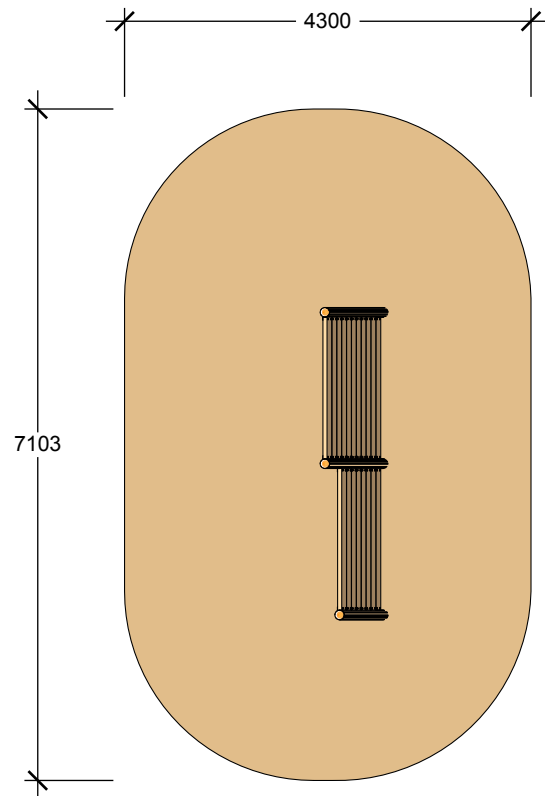

NEGATIVE WALL FAMILY

Pris: 47 000:-

Exkl: Moms, installation och leverans.

Information:

Klättra och ta dig över väggarna. Här finns två olika höjder.

Längd: 0,6m
Bredd: 3,3m
Höjd: 2,3 & 1,7m

Säkerhet:

Säkerhetsavstånd: 2,1m
Max Fallhöjd: 2,3m
Max Användare: 1 per spår