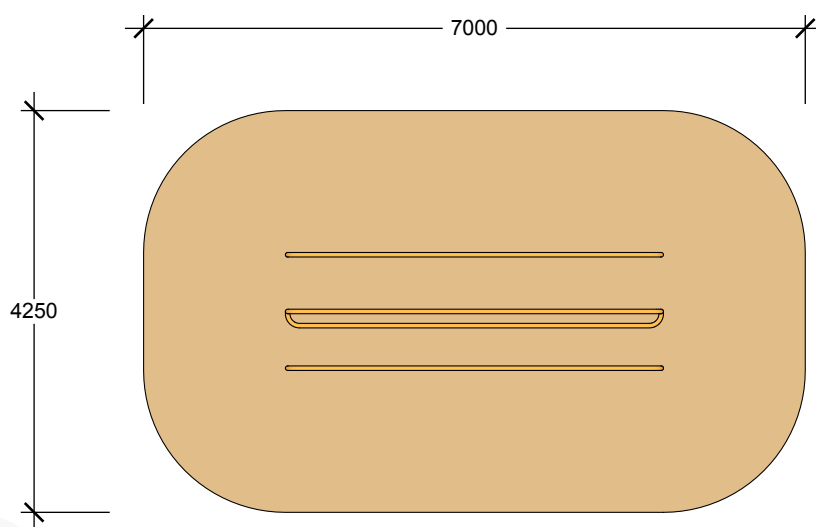

DIPS WALK FAMILY

Pris: 20 500:-

Exkl: Moms, installation och leverans.

Information:

Ta dig från ena sidan till andra, enbart med hjälp av armarna. Här finns även en lägre variant.

Längd: 4m
Bredd: 1,3m
Höjd: 1m

Säkerhet:

Säkerhetsavstånd: 1,5m
Max Fallhöjd: 1m
Max Användare: 3 st

SPORTSEQUIPMENT