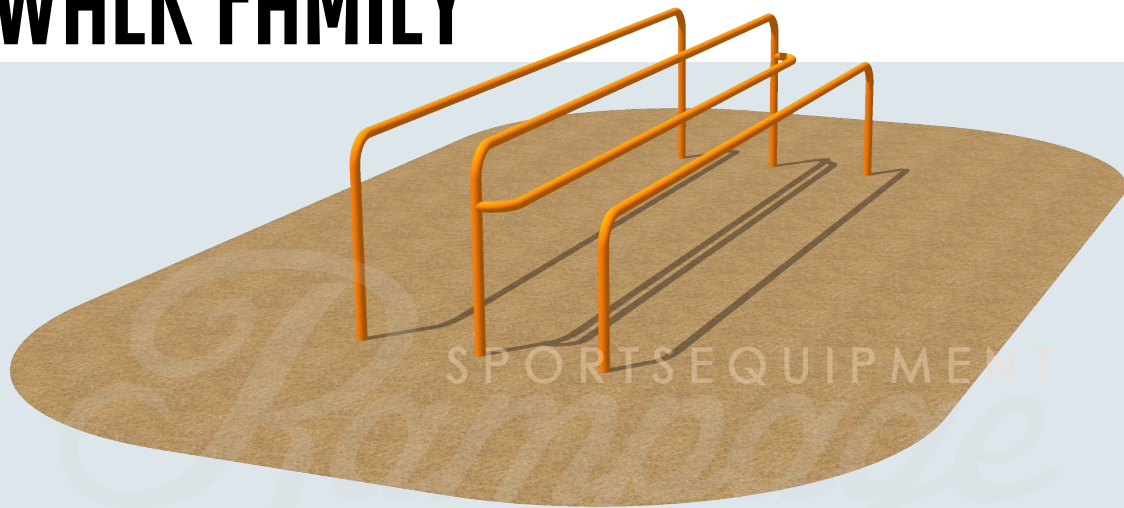

DIPS WALK FAMILY

Pris: 20 500:-

Exkl: Moms, installation och leverans.

Information:

Ta dig från ena sidan till andra, enbart med hjälp av armarna. Här finns även en lägre variant.

Längd: 4m
Bredd: 1,3m
Höjd: 1m

Säkerhet:

Säkerhetsavstånd: 1,5m
Max Fallhöjd: 1m
Max Användare: 3 st

SPORTSEQUIPMENT