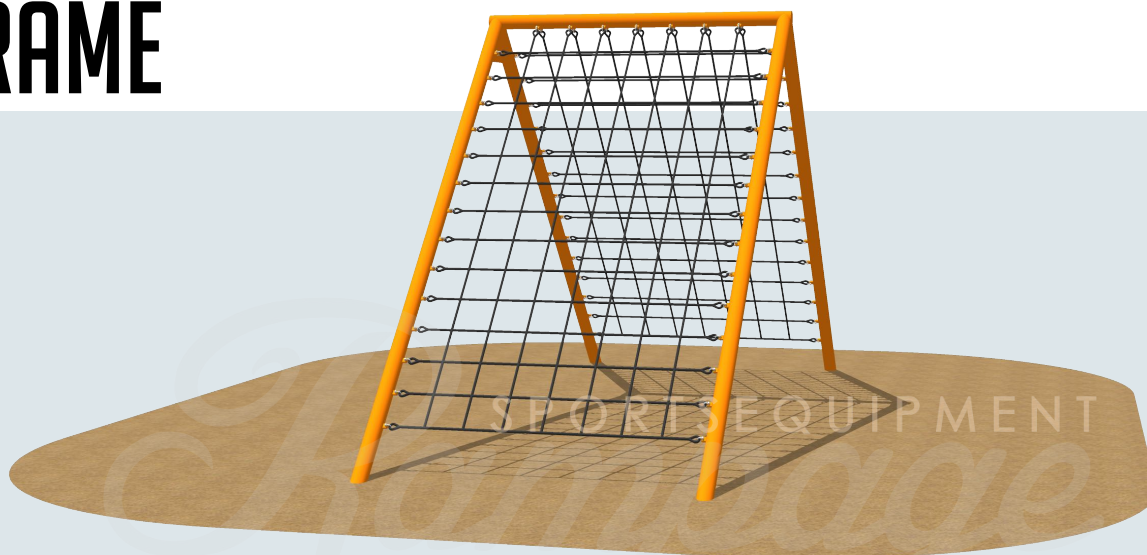

A-FRAME

1/2

Pris: 54 000:-

Exkl: Moms, installation och leverans.

Information:

Klättra upp och över hindret.

Längd: 6m
Bredd: 2,5m
Höjd: 3m

Säkerhet:

Säkerhetsavstånd: 2,5m
Max Fallhöjd: 3m
Max Användare: 4 st